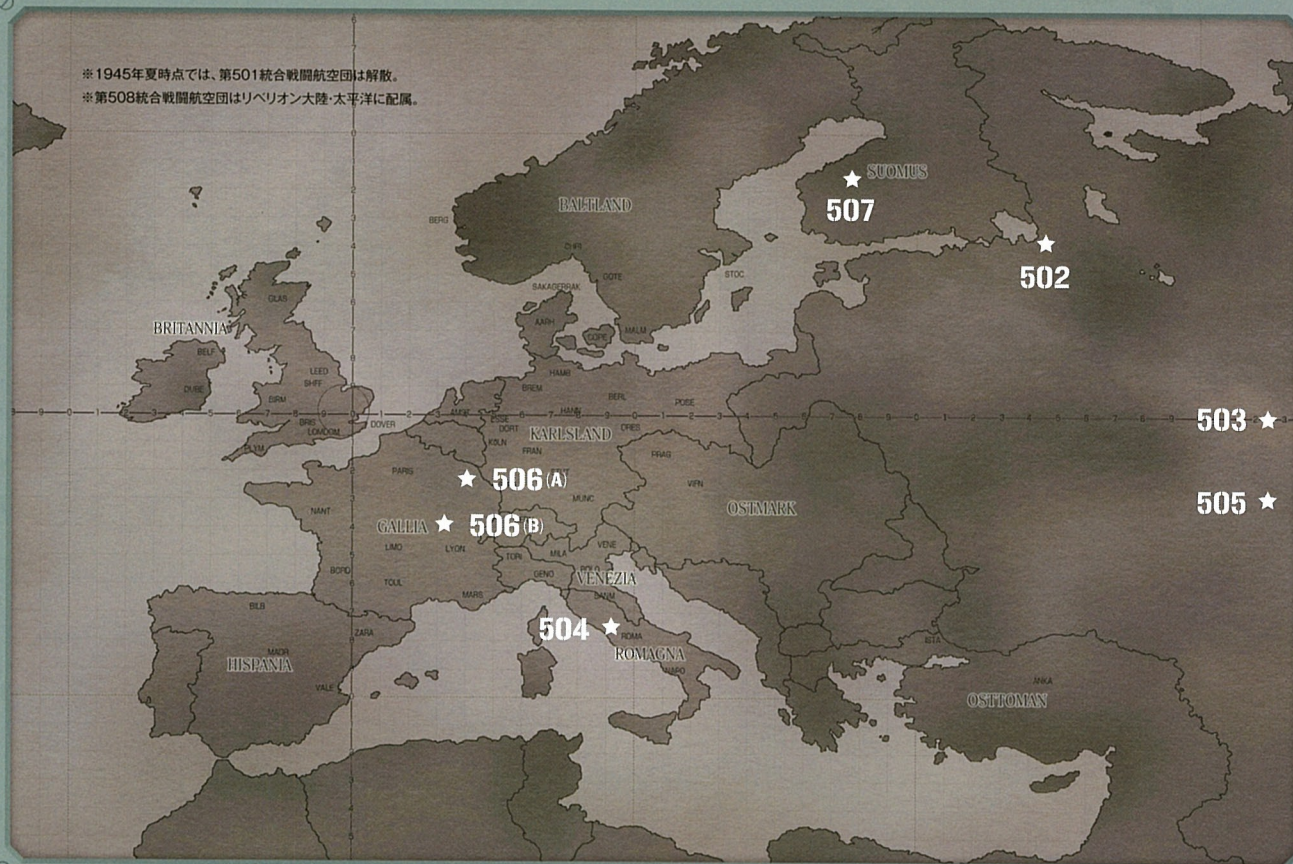

# WORLD WITCHES

## ワールドウィッチーズ

ウィッチを中心に編成された第501統合戦闘航空団の活躍により、世界各地でウィッチ部隊が結成された。人類を守る最強部隊として、彼女たちは空を駆ける!

※1945年夏時点では、第501統合戦闘航空団は解散。  
※第508統合戦闘航空団はリベリオン大陸・太平洋に配属。

505JOINT FIGHTER WING MIRAGE WITCHES